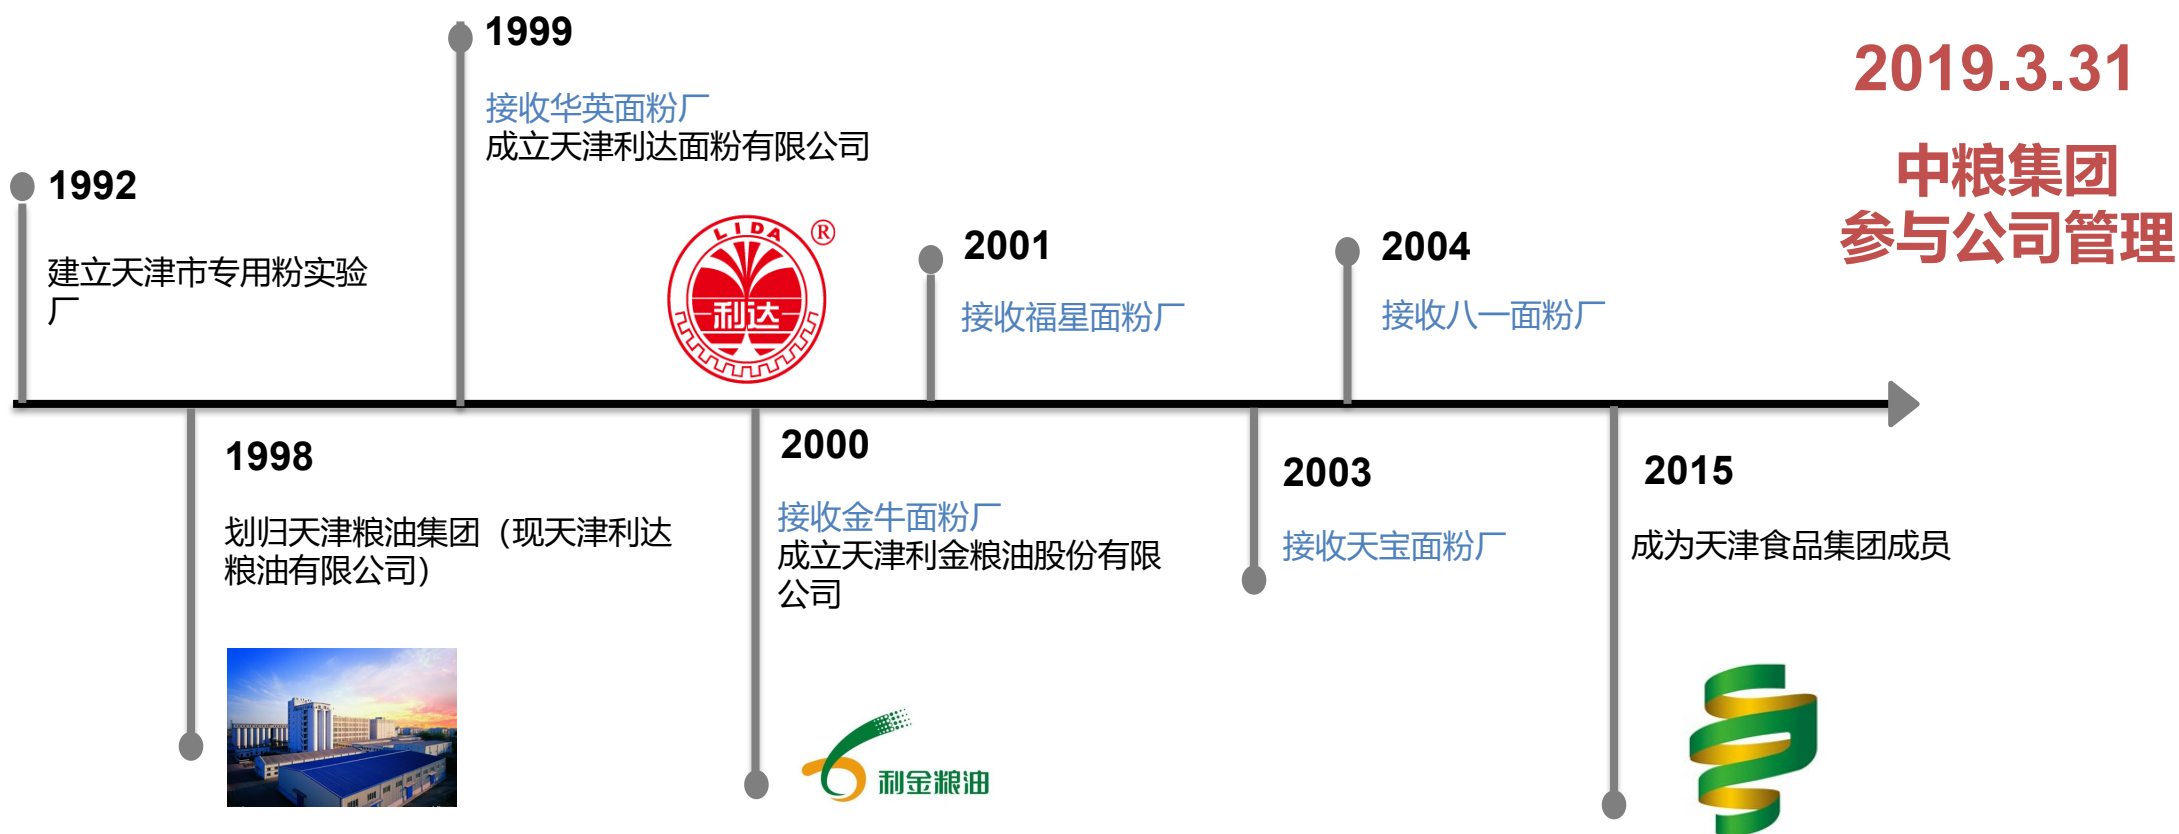

历经27年，传承创新天津本地面粉业，融合中粮血统。