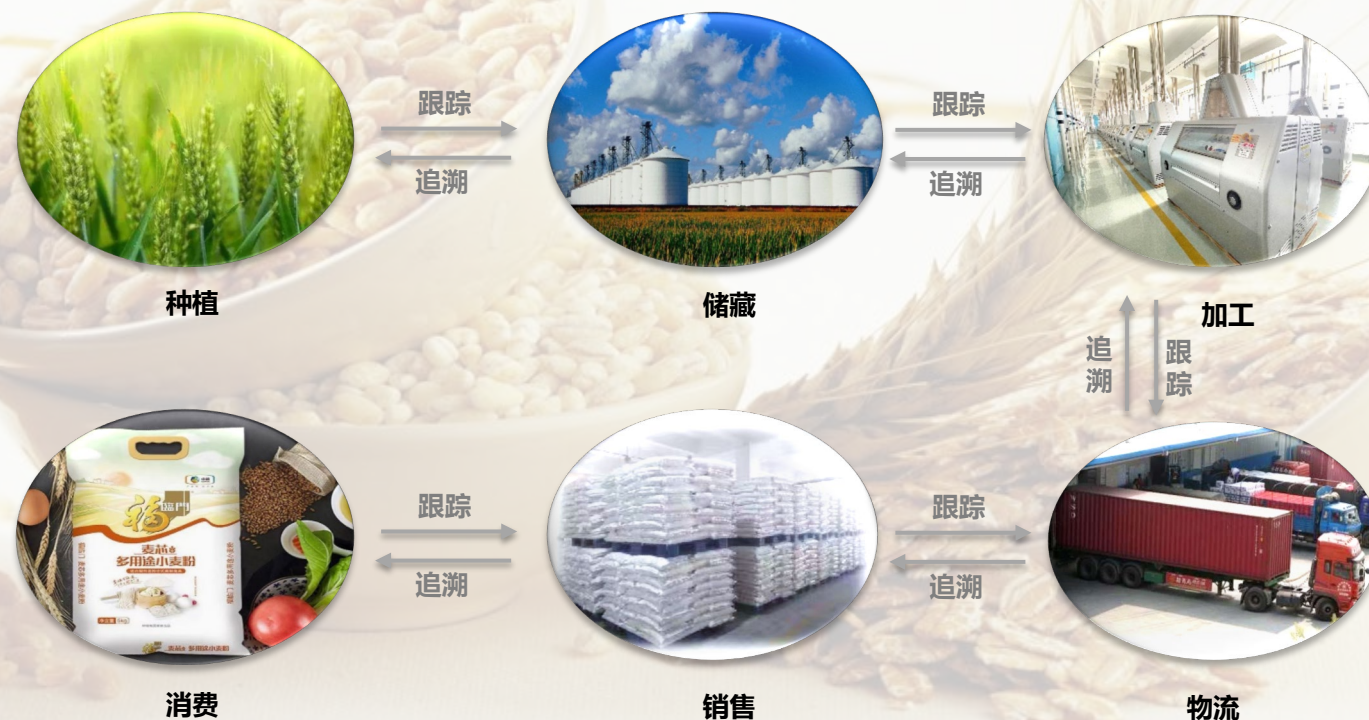

全产业链监控和可追溯体系，保障“好原粮”转化“好产品”，确保舌尖上的安全

中粮以“**订单种植+收储管理+加工转化+品牌营销**”四大环节为着力点，形成贯通生产到消费的全产业链一体化模式，实现主粮产品“**优质优价**”，创造商业价值

- 建立起由7个模块、17个子系统构成的横向到边、纵向到底的**食品安全标准化管理体系**，为食品安全问题提供了有效的解决之道
- 制定了小麦加工产业链的《**产业链质量安全风险控制大纲**》，全面识别产品生产过程风险并进行分级分类管理
- 建立覆盖生产、采购、储存、运输、加工、销售全过程的质量控制及可追溯体系，实现产品的全程可追溯

中粮食品安全标准化管理体系