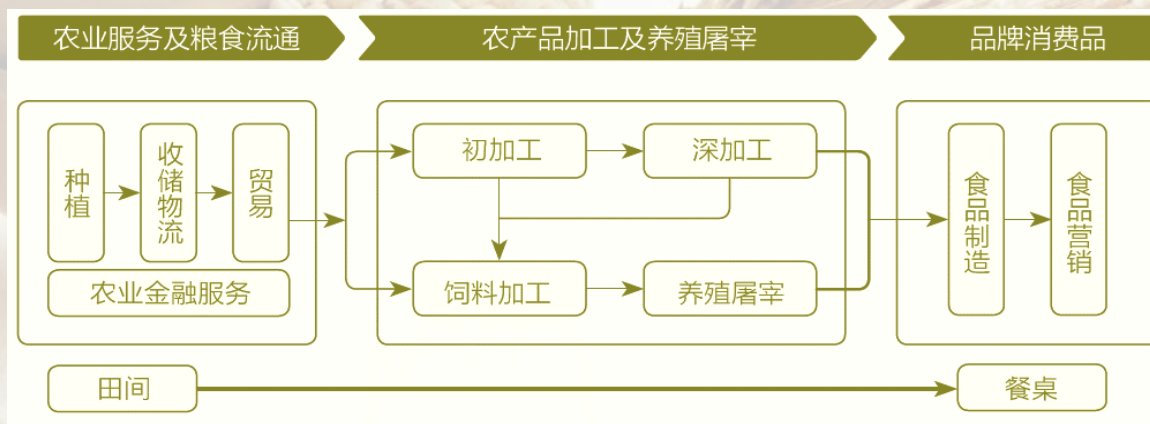

### 组织架构

**2023年名列第87位。**

# 中粮粮谷是中粮集团核心主业

- **中粮粮谷**是中粮集团“粮油糖棉”四大核心主业之一，集贸易、加工和品牌销售于一体，在主营业务领域处于**行业领先地位**
- 中粮粮谷业务起源于1952年，近年来完善全产业链模式，并不断向**上游资源掌控**和**下游品牌运营**发力

## 从田间到餐桌的“全产业链”模式

# 全产业链监控和可追溯体系，保障“好原粮”转化“好产品”，确保舌尖上的安全

**中粮**以“**订单种植+收储管理+加工转化+品牌营销**”四大环节为着力点，形成贯通生产到消费的全产业链一体化模式，实现主粮产品“**优质优价**”，创造商业价值

- 建立起由7个模块、17个子系统构成的横向到边、纵向到底的**食品安全标准化管理体系**，为食品安全问题提供了有效的解决之道
- 制定了小麦加工产业链的《**产业链质量安全风险控制大纲**》，全面识别产品生产过程风险并进行分级分类管理
- 建立覆盖生产、采购、储存、运输、加工、销售全过程的质量控制及可追溯体系，实现产品的全程可追溯