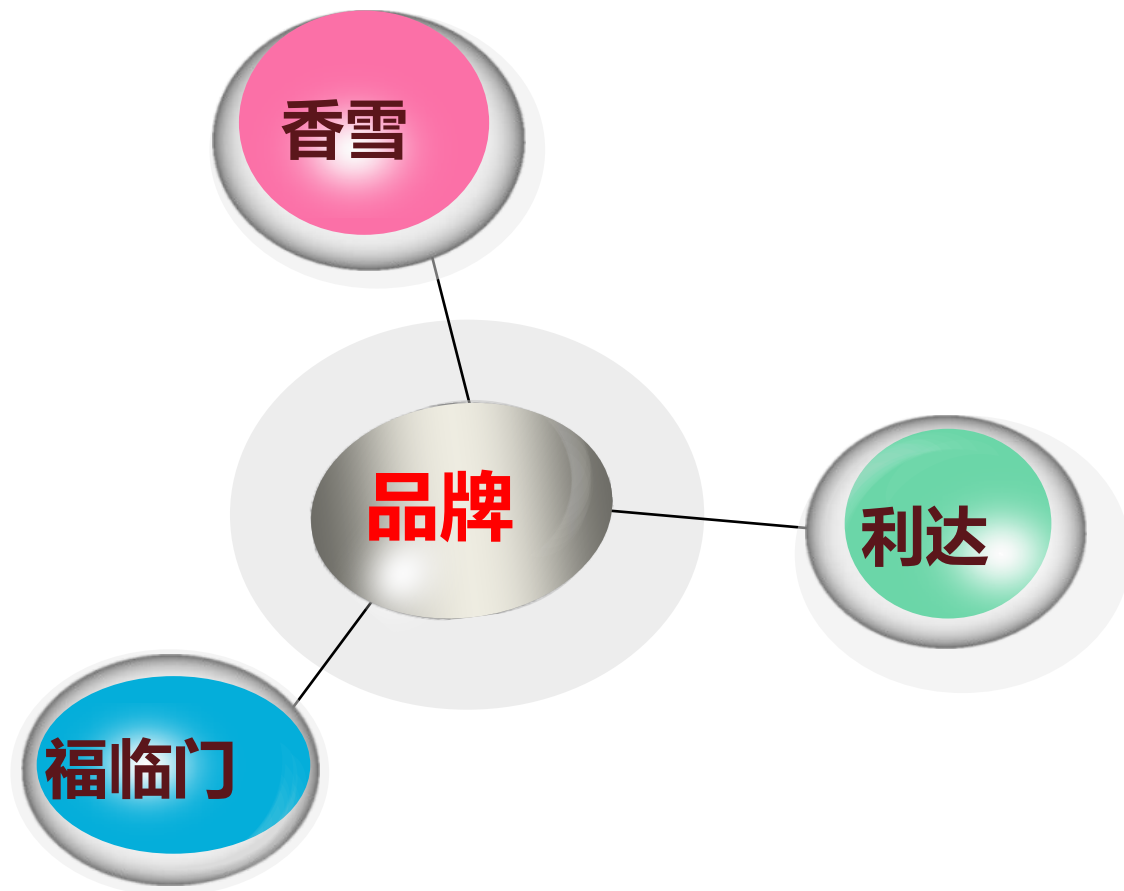

优质 稳定 专业 健康

福临门

集团品牌，面粉、挂面高端产品授权使用

香雪

中粮粮谷面粉主品牌

利达

京津地区知名品牌，深受百姓青睐